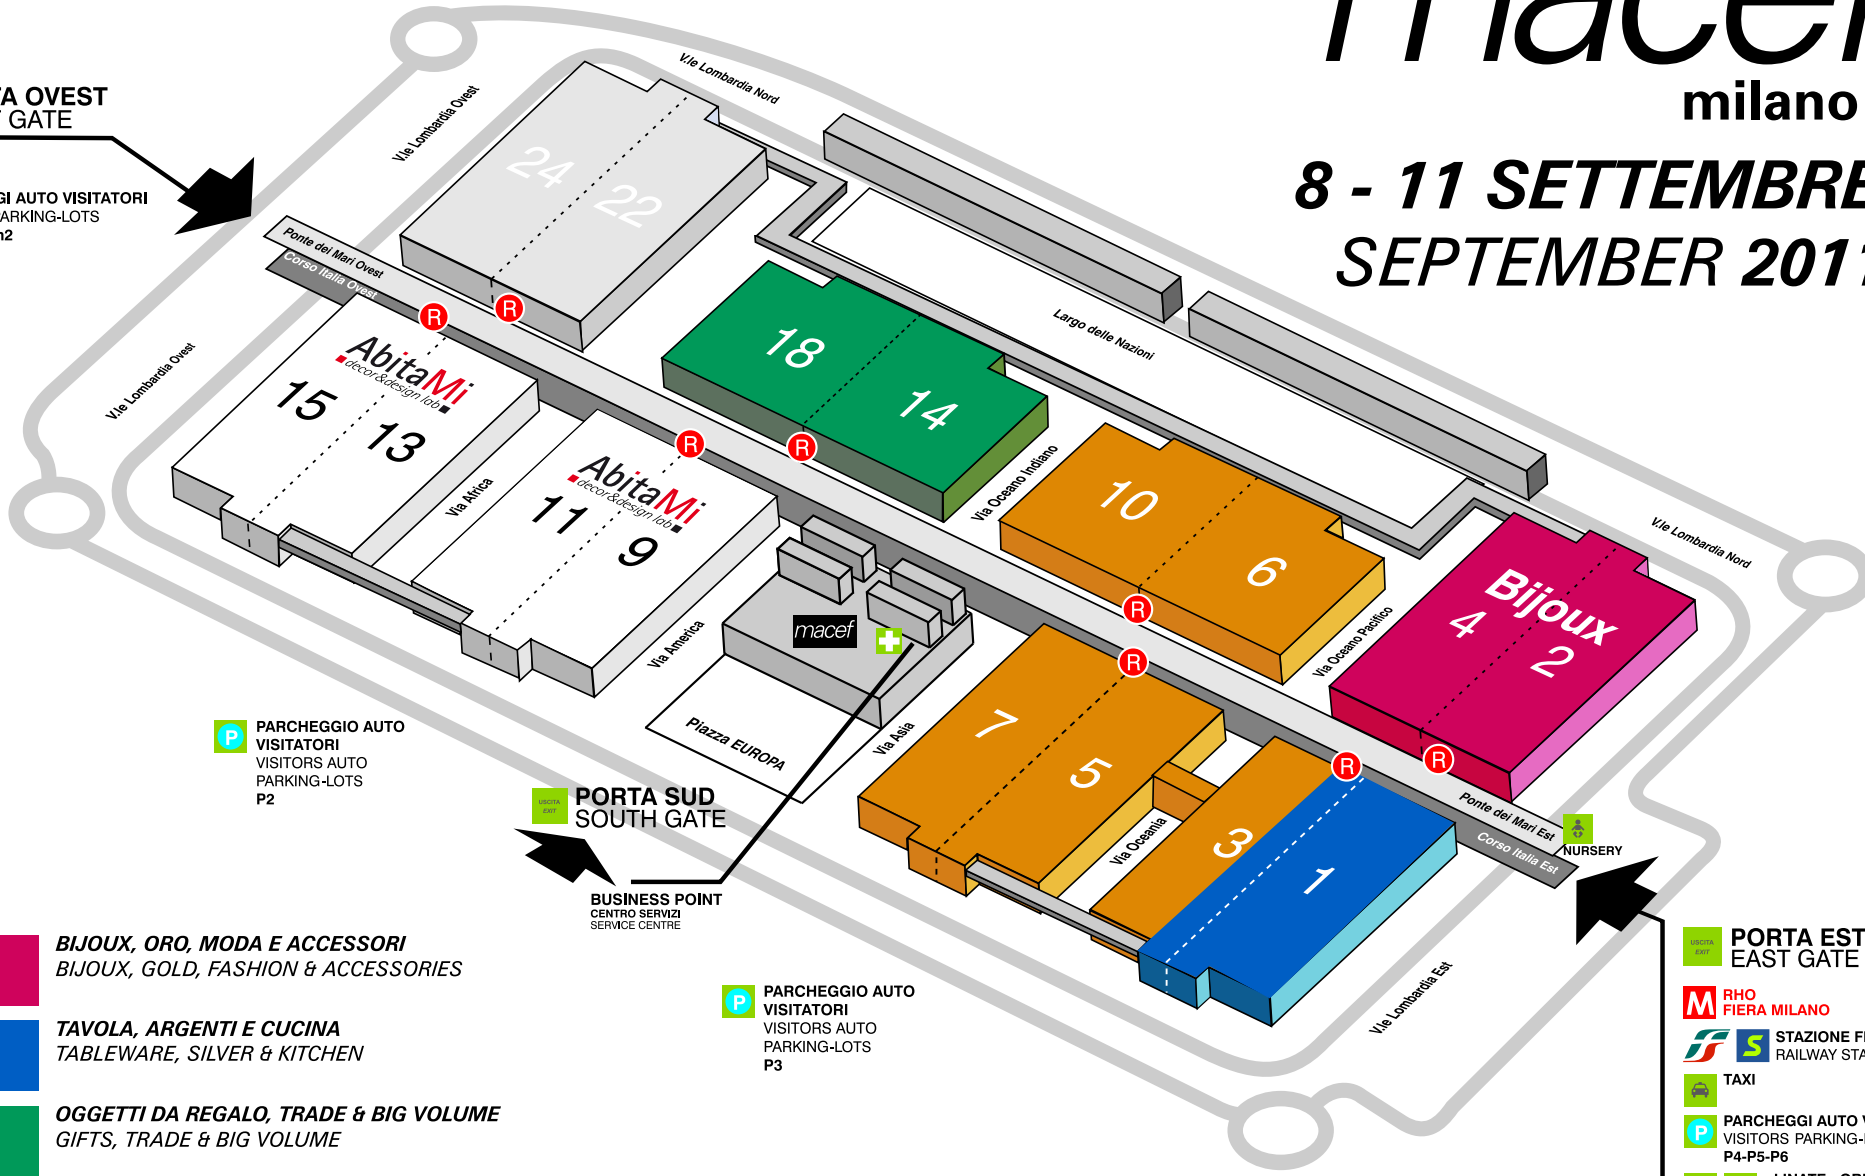

# macef

milano

8 - 11 SETTEMBRE  
SEPTEMBER 2011

-  **PORTA OVEST**  
WEST GATE
-  TAXI
-  **PARCHEGGI AUTO VISITATORI**  
VISITORS PARKING-LOTS  
P1-Pm1-Pm2

-  **PARCHEGGIO AUTO VISITATORI**  
VISITORS AUTO  
PARKING-LOTS  
P2

-  **PORTA SUD**  
SOUTH GATE
- BUSINESS POINT**  
CENTRO SERVIZI  
SERVICE CENTRE

-  **PARCHEGGIO AUTO VISITATORI**  
VISITORS AUTO  
PARKING-LOTS  
P3

-  **PORTA EST**  
EAST GATE
-  **RHO FIERA MILANO**
-  **STAZIONE FERROVIARIA**  
RAILWAY STATION
-  TAXI
-  **PARCHEGGI AUTO VISITATORI**  
VISITORS PARKING-LOTS  
P4-P5-P6
-   **LINATE - ORIO AL SERIO**  
MALPENSA  
BUS/SHUTTLE